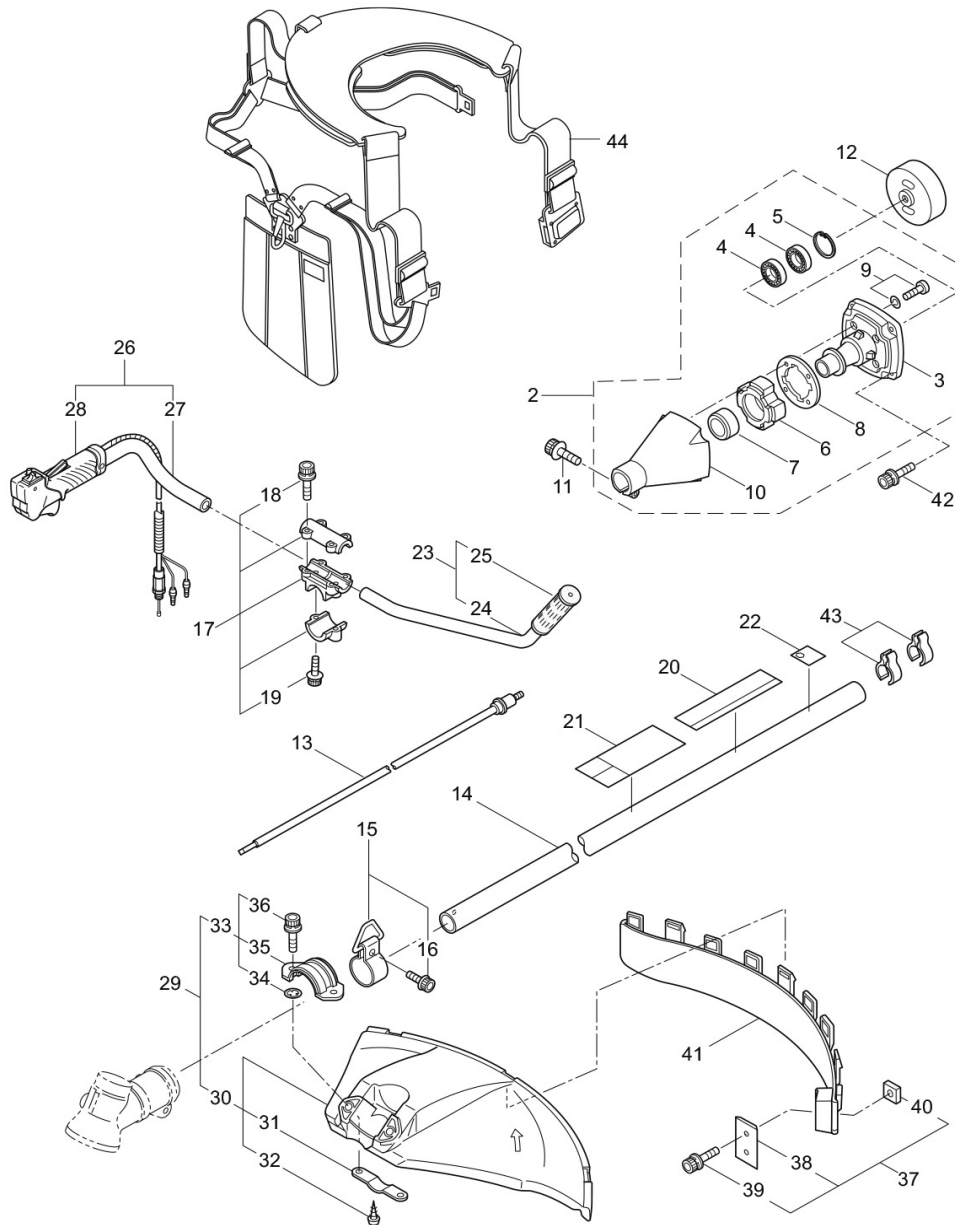

### CONTENTS

1. MAIN BODY .....	1 ~ 2
2. GEARCASE.....	3 ~ 4
3. ENGINE .....	5 ~ 8
4. CARBURETOR, FUEL TANK .....	9 ~ 12
5. ACCESSORIES .....	13 ~ 14

2018. 06.

**MARUYAMA**

P/N 524438-2

1. BC501H-RS  
MAIN BODY

Status	Position	Parts Number	Parts Name	Unit Quantity	Set Unit Quantity	Remarks	Price	Maker code
	8	217047	WASHER	1			62	
	9	092033	SCREW	4	10	M5x15	10	
	10	227728	OUTER TUBE ADAPTER	1			1000	
	11	217134	BOLT	1		M6x30	34	
	12	211203	CLUTCH DRUM	1			539	
	13	217897	DRIVE SHAFT	1			739	
	14	217900	OUTER PIPE	1			2000	
	15	231887	HANGING BRACKET ASSY	1		Incl.16	147	
	16	261762	SCREW	1		M5x14	16	
	17	231888	HANDLE BRACKET	1		Incl.18,19	670	
	18	217138	BOLT	4		M6x25	31	
	19	217134	BOLT	2		M6x30	34	
	20	239869	NAME PLATE	1		BC501H-RS	10	
	21	223188	CAUTION MARK	1			154	
	22	228207	LABEL	1			47	
	23	228398	HANDLE A ASSY	1		Incl.24,25	800	
	24	228399	HANDLE	1			462	
	25	226512	GRIP	1			185	
	26	229762	HANDLE ASSY-LEFT	1		Incl.27,28	2170	
	27	228401	HANDLE	1			308	
	28	229763	Throttle Lever Assy (229763)	1				
	29	232092	SAFETY COVER	1		Incl.30-36	693	
	30	231262	SAFETY COVER	1		Incl.31,32	616	
	31	237364	THREADED BRACKET	1			40	
	32	221580	SCREW	1	10	4x8	10	
	33	232093	BRACKET	1		Incl.34-36	154	
	34	231704	WASHER	2		6x13xt1.0	10	
	35	223179	BRACKET	1			48	
	36	220632	CAP SCREW	2		M6x30	16	
	37	231882	CUTTER ASSY	1		Incl.38-40	162	
	38	230747	CORD CUTTER	1			108	
	39	261250	CAP SCREW	1	5	M5x20	16	
	40	228325	SQUARE NUT	1			10	
	41	230748	EXTENSION	1			185	
	42	219113	CAP SCREW	4		M6x20	14	
	43	219161	WIRE GUIDE	2			31	
	44	228086	NEW LARK SHOULDER HARNESS	1			1231	