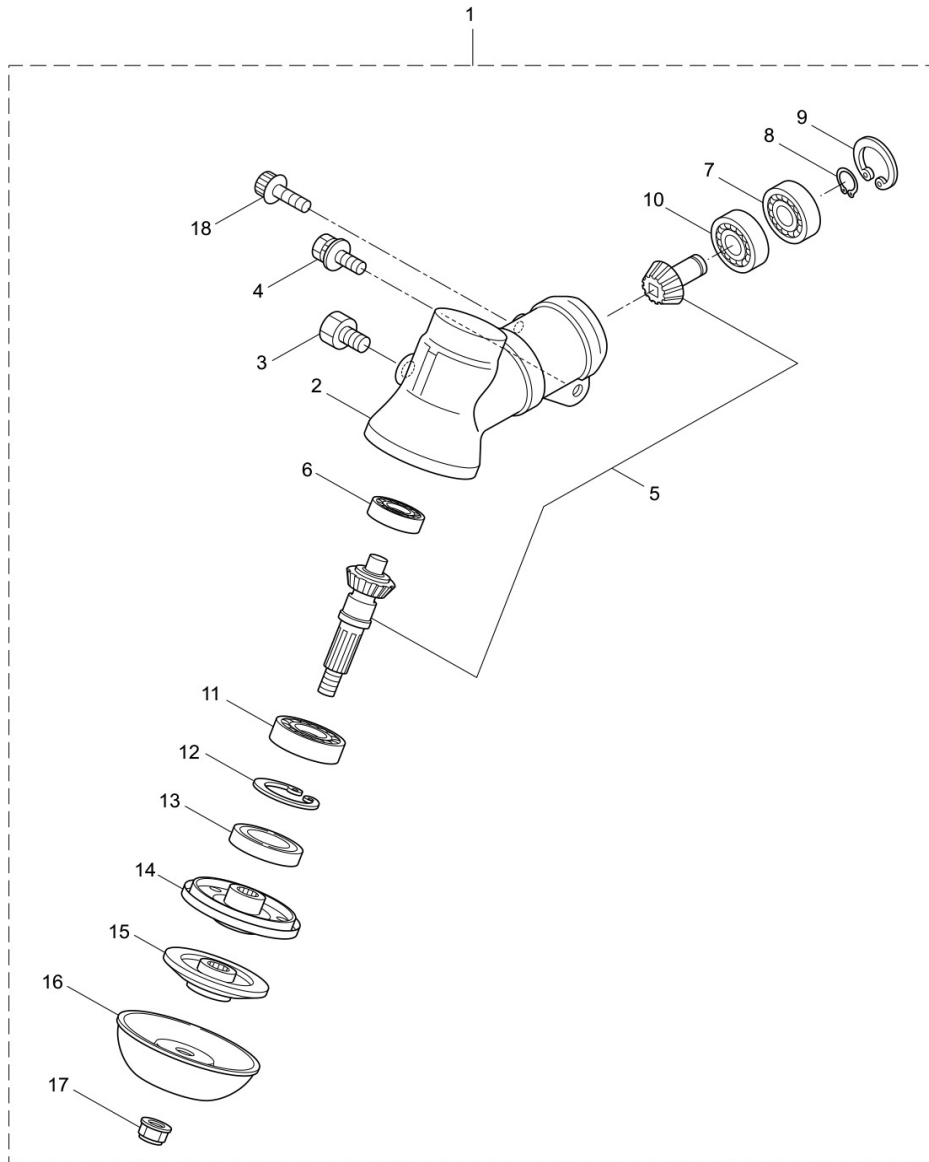

2. BC501H-RS
GEARCASE

- 3 -

1

Status	Position	Parts Number	Parts Name	Unit Quantity	Set Unit Quantity	Remarks	Price	Maker code
	1	234835	GEAR CASE	1		Incl.2-18	5077	
	2	232833	GEAR CASE	1			1154	
	3	234109	BOLT	1	5	M8x8	10	
	4	217134	BOLT	1		M6x30	34	
	5	234349	GEAR SET	1			2000	
	6	014490	BEARING 6000	1		#6000	110	
	7	106933	BEARING 6000Z	1		#6000Z	136